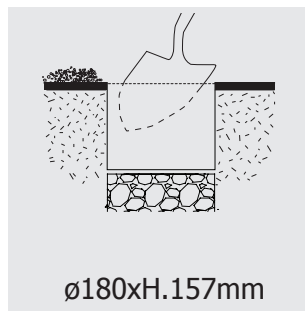

Neue Einbaudosen für

BEA, CLIO, ALTEA, GEMMA, PETRA

Revised installation boxes for

BEA, CLIO, ALTEA, GEMMA, PETRA

BEA

170x170xH.175mm

CLIO/ALTEA

ø180xH.157mm

GEMMA

ø190xH.255mm

PETRA

ø215xH.275mm