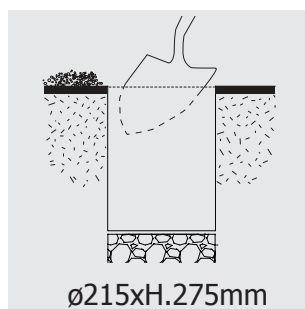

Neue Einbaudosen für

BEA, CLIO, ALTEA, GEMMA, PETRA

Revised installation boxes for

BEA, CLIO, ALTEA, GEMMA, PETRA

BEA

170x170xH.175mm

CLIO/ALTEA

ø180xH.157mm

GEMMA

ø190xH.255mm

PETRA

ø215xH.275mm