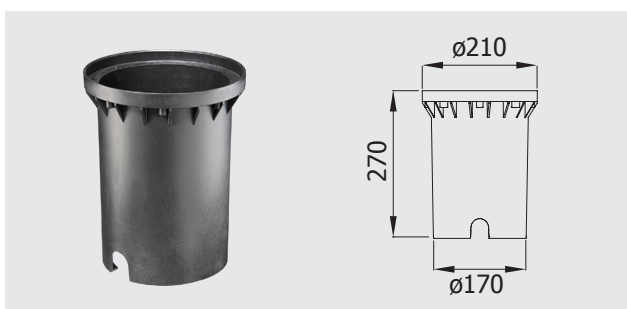

Neue Einbaudosen für

BEA, CLIO, ALTEA, GEMMA, PETRA

Revised installation boxes for

BEA, CLIO, ALTEA, GEMMA, PETRA

BEA

170x170xH.175mm

CLIO/ALTEA

ø180xH.157mm

GEMMA

ø190xH.255mm

PETRA

ø215xH.275mm