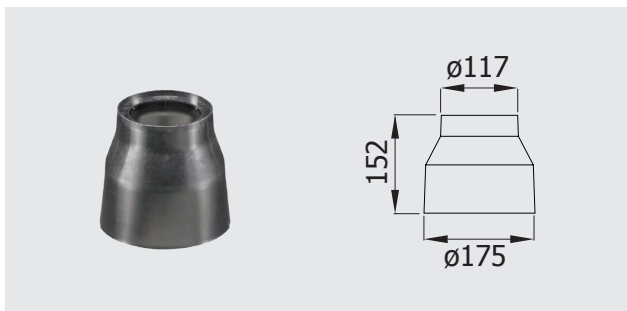

Neue Einbaudosen für

BEA, CLIO, ALTEA, GEMMA, PETRA

Revised installation boxes for

BEA, CLIO, ALTEA, GEMMA, PETRA

BEA

170x170xH.175mm

CLIO/ALTEA

ø180xH.157mm

GEMMA

ø190xH.255mm

PETRA

ø215xH.275mm