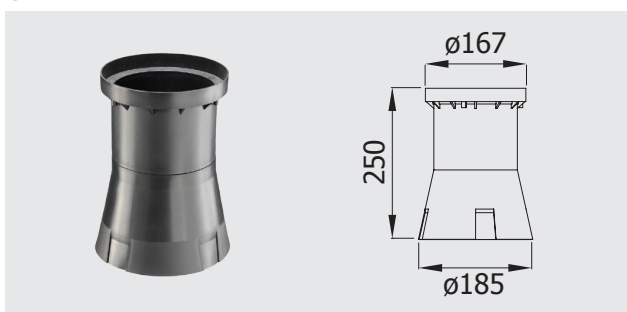

Neue Einbaudosen für

BEA, CLIO, ALTEA, GEMMA, PETRA

Revised installation boxes for

BEA, CLIO, ALTEA, GEMMA, PETRA

BEA

170x170xH.175mm

CLIO/ALTEA

ø180xH.157mm

GEMMA

ø190xH.255mm

PETRA

ø215xH.275mm