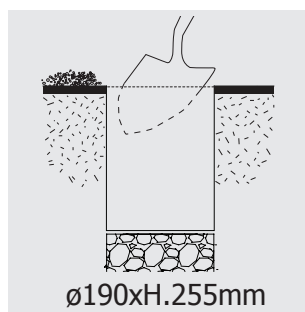

Neue Einbaudosen für

BEA, CLIO, ALTEA, GEMMA, PETRA

Revised installation boxes for

BEA, CLIO, ALTEA, GEMMA, PETRA

BEA

170x170xH.175mm

CLIO/ALTEA

ø180xH.157mm

GEMMA

ø190xH.255mm

PETRA

ø215xH.275mm