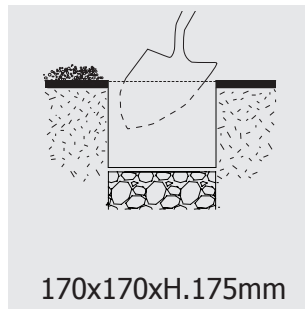

Neue Einbaudosen für

BEA, CLIO, ALTEA, GEMMA, PETRA

Revised installation boxes for

BEA, CLIO, ALTEA, GEMMA, PETRA

BEA

170x170xH.175mm

CLIO/ALTEA

ø180xH.157mm

GEMMA

ø190xH.255mm

PETRA

ø215xH.275mm