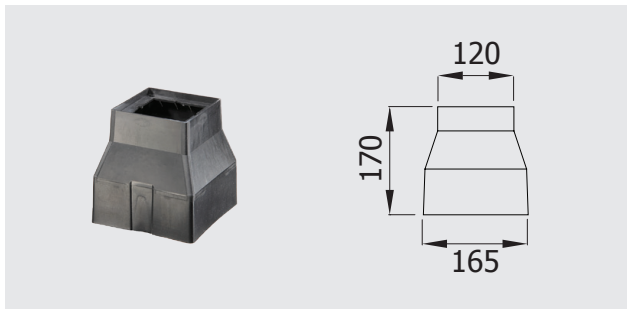

Neue Einbaudosen für

BEA, CLIO, ALTEA, GEMMA, PETRA

Revised installation boxes for

BEA, CLIO, ALTEA, GEMMA, PETRA

BEA

170x170xH.175mm

CLIO/ALTEA

ø180xH.157mm

GEMMA

ø190xH.255mm

PETRA

ø215xH.275mm